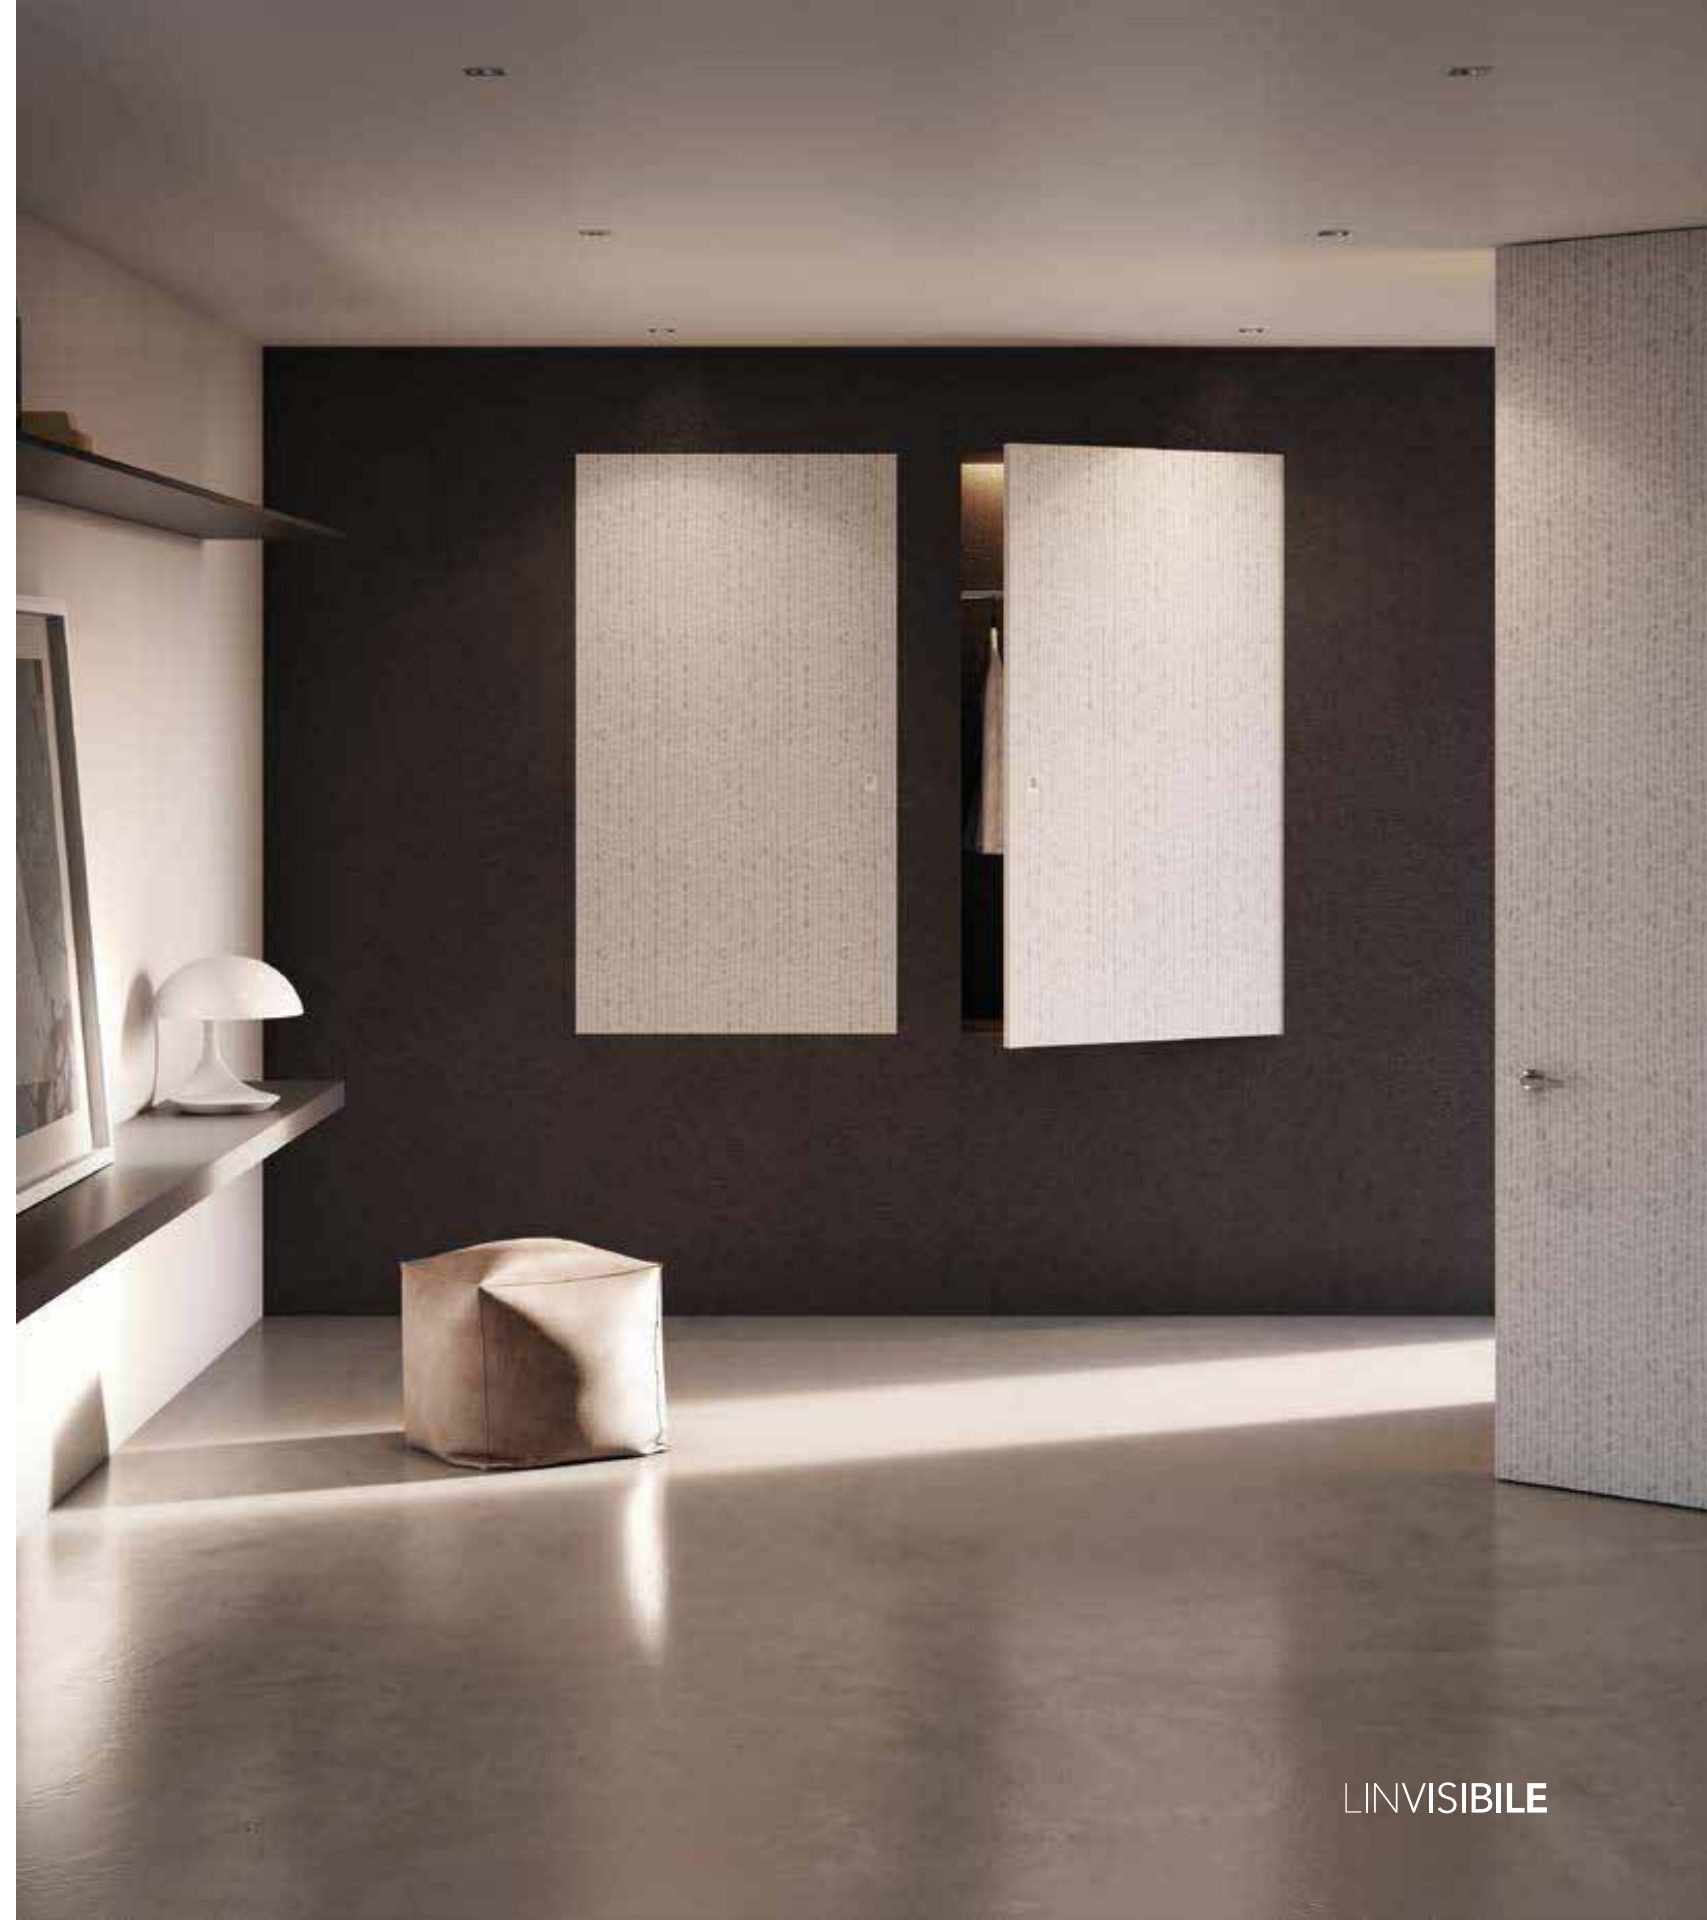

TEKNİK KİLİTLER | EKSTRA KİLİTLER | Kaplamalı Ahşap Finisaj | Ankastre Görünmez Kol

ALBA | Menteşeli Kapı | tam boy versiyon | Kaplamalı ahşap finisaj