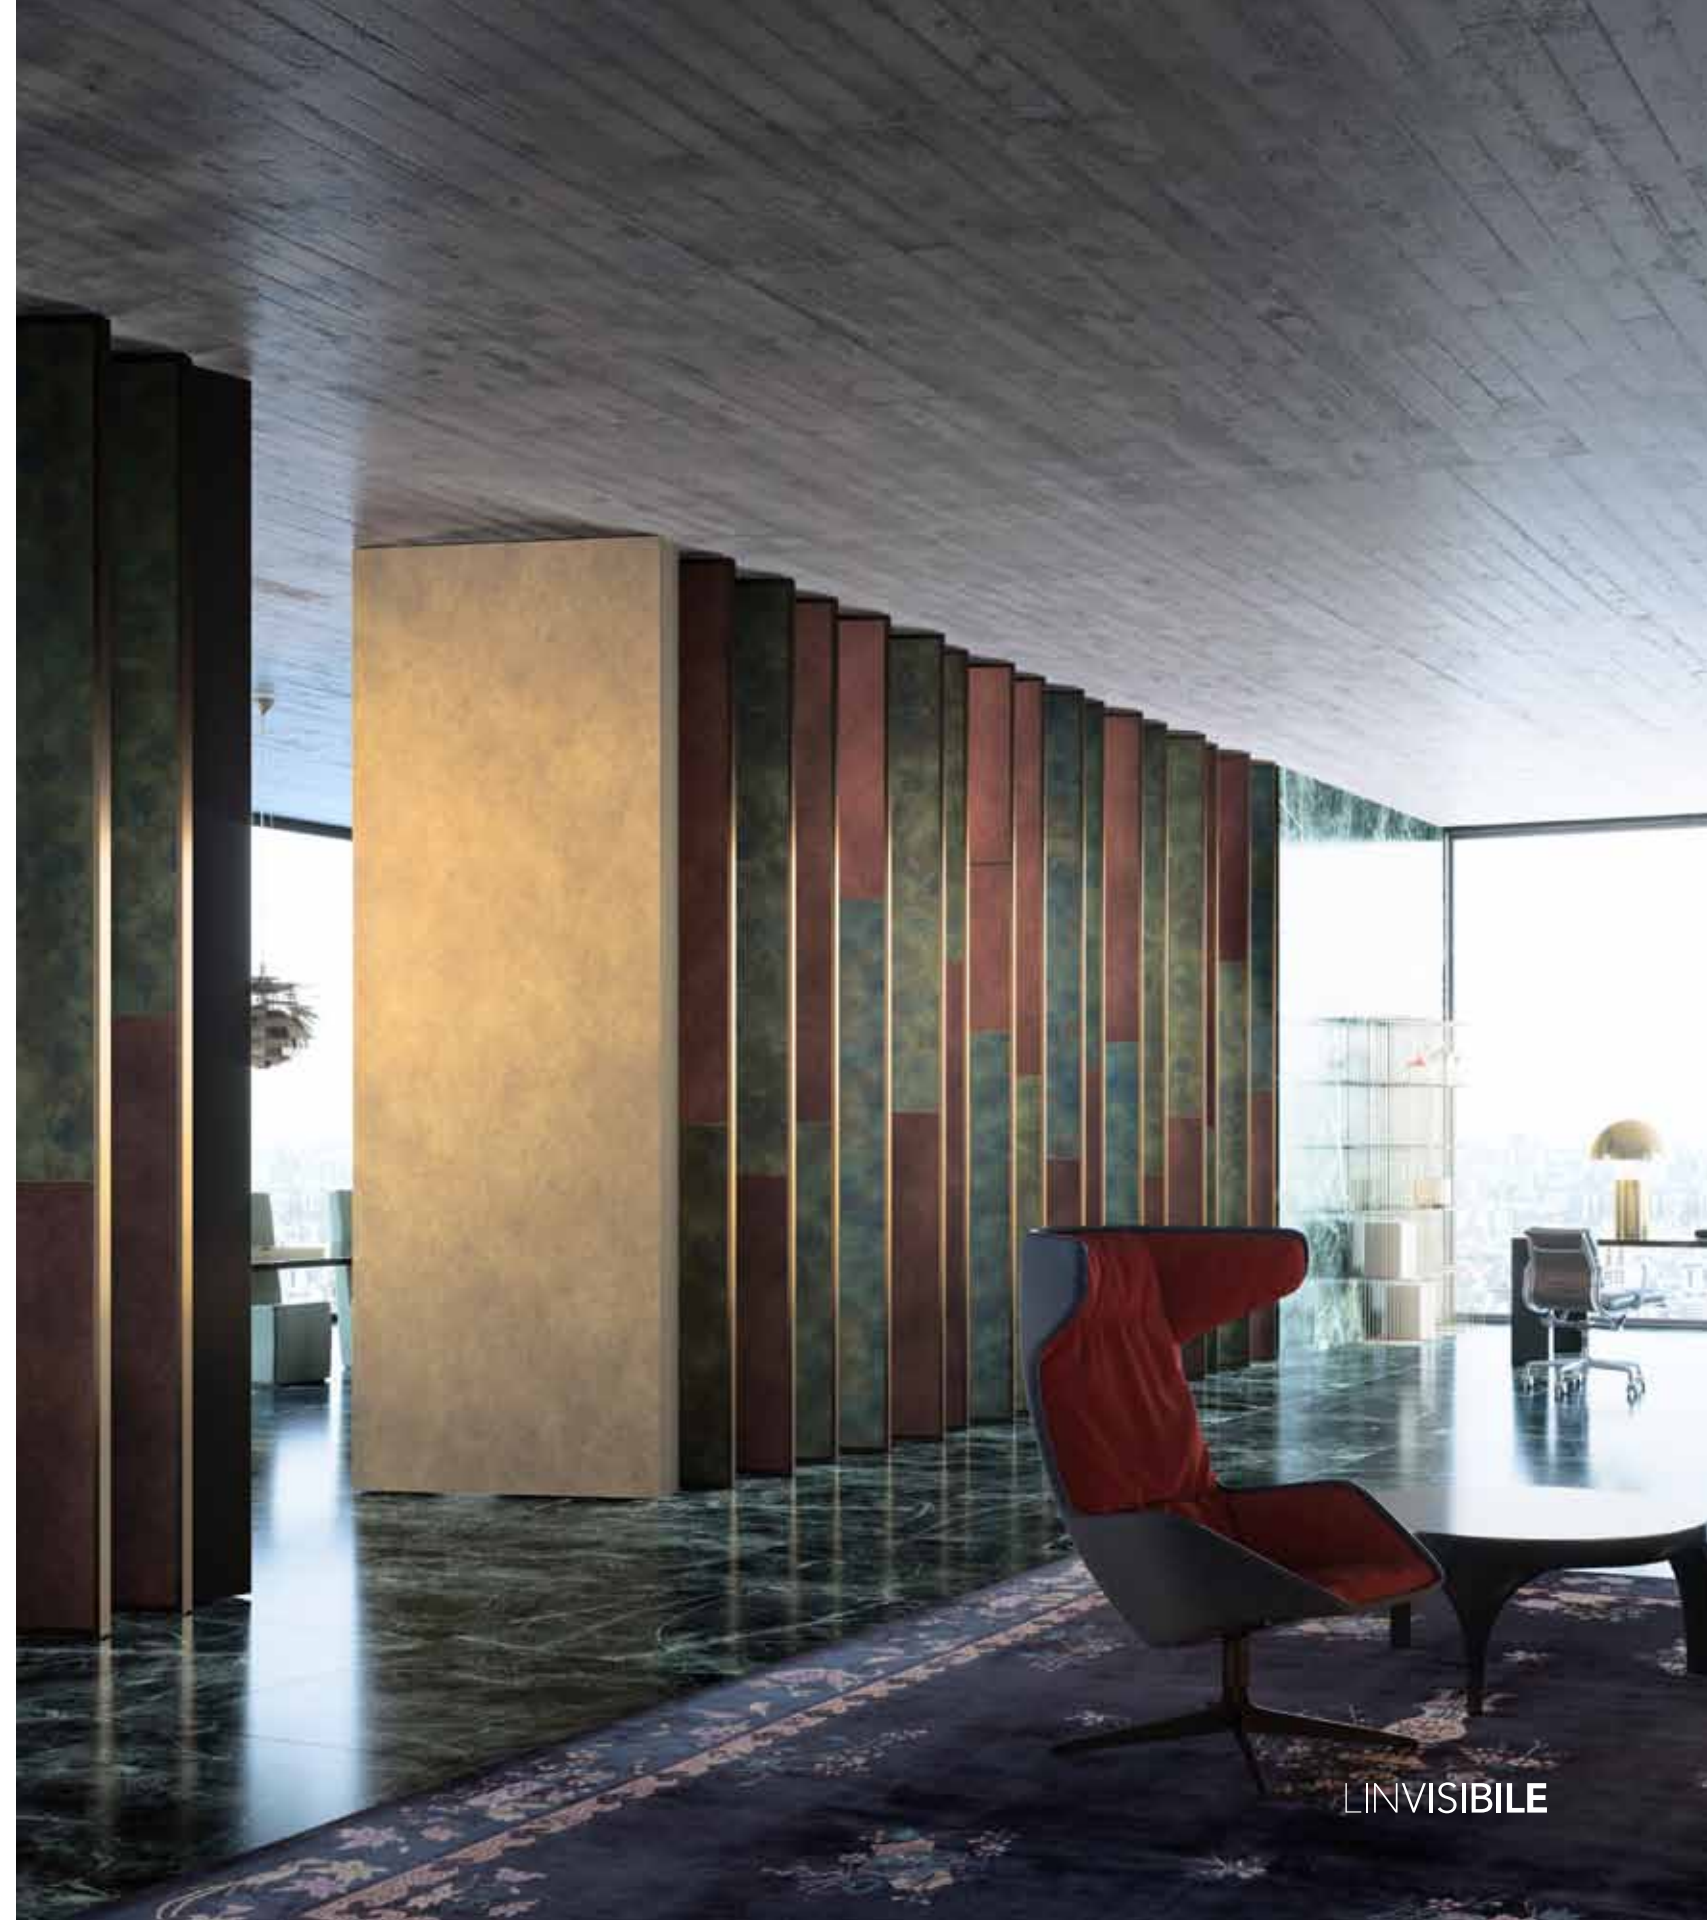

In service

LINVISIBLE sizlere yüksek kalitede, A'dan Z'ye kurulum hizmetleri sunar. Size yalnızca benzersiz ve eşsiz bir kapının zevkini ve özgürlüğünü yaşamak kalacak.

Yaygın ve iyi organize olmuş uzman kurulumcu ekibi ağıımız ülke çapına yayılmıştır; bu ekiplerin deneyimi ve profesyonelliği ürünlerimizin estetik açıdan hoş, işlevsel ve yüksek düzeyde dayanıklı olmasını sağlamak için hizmetinizdedir.